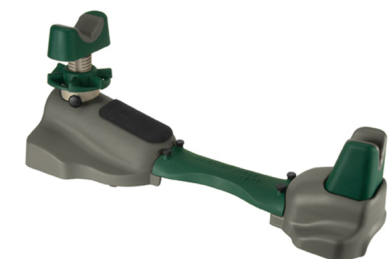

Chevalet de réglage modulable et réglable NXT

Cet impressionnant chevalet de réglage Caldwell fournit une plateforme stable à élévation réglable pour aligner les carabines et fusils.

Note : Pas noté

Prix : 71,00 €

[Poser une question sur ce produit](#)

Description du produit

Cet impressionnant chevalet de réglage Caldwell fournit une plateforme stable à élévation réglable pour aligner les carabines et fusils. Son design modulable en trois parties permet diverses configurations, en utilisant l'avant ou l'arrière séparément ou ensemble pour s'ajuster aux armes de toute longueur. Les berceaux avant et arrière calent l'arme de manière stable tout en la protégeant grâce au matériau de contact non rayant.

Dimensions : L x l = 67 x 27 cm

Hauteur du berceau avant : de 20 à 30 cm à partir du haut du banc